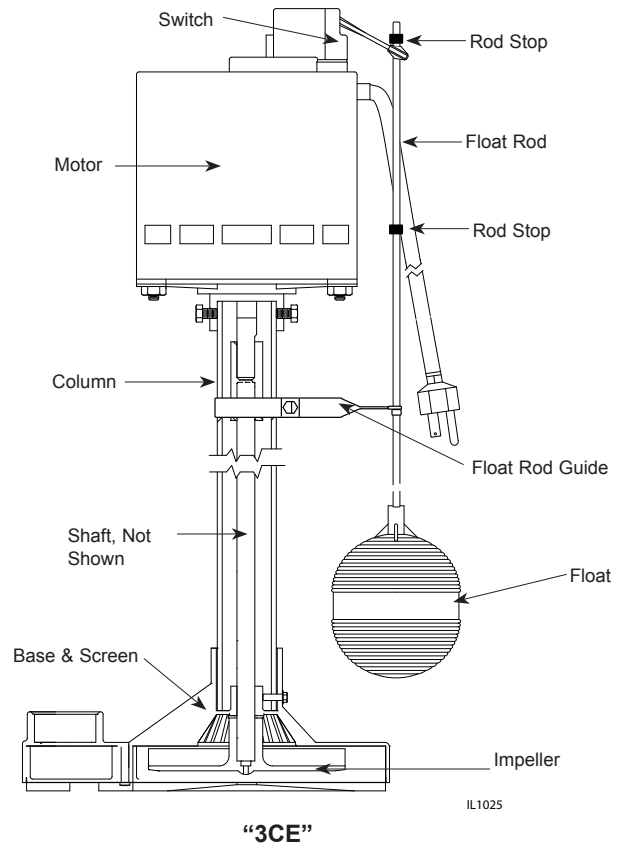

## COLUMN SUMP PUMP REPAIR PARTS

(For Pricing Refer To Repair Parts Price List)

MODEL NO.	DATE CODE							
	95-03 thru 01-10		01-11 thru 09-06			After 09-07		
	3CD	3CE	3CD	3CE	5CDH	3CD	3CE	5CDH
DESCRIPTION	PART NUMBER							
Base	132139	N/R	132139	N/R	132139	132139	N/R	132139
Screen	130503	N/R	130503	N/R	130503	130503	N/R	130503
Base & Screen	N/R	138050	N/R	138050	N/R	N/R	138050	N/R
Column	128319	128319	128319	128319	128319	128319	128319	128319
Machine Screw 1/4" - 20 x 1/2"	* (2)	* (2)	*(2)	*(2)	*(2)	*(2)	*(2)	*(2)
Washer/Thrust	N/R	N/R	139496	139496	139497	139496	139496	139497
Shaft	N/A	N/A	138970	138970	138970	138970	138970	138970
Impeller	N/A	N/A	132073	132073	132073	132073	132073	132073
Float Rod Guide w/Screw	132012	132012	132012	132012	132012	132012	132012	132012
Float Rod w/Stops	135267	135267	135267	135267	135267	135267	135267	135267
Rod Stops (2)	135266	135266	135266	135266	135266	135266	135266	135266
Float	001134	001134	001134	001134	001134	001134	001134	001134
Switch	133817	133817	133817	133817	133817	133817	133817	133817
Motor w/Switch & Cord	128758	128758	128758	139359	137273	128758	128758	137273