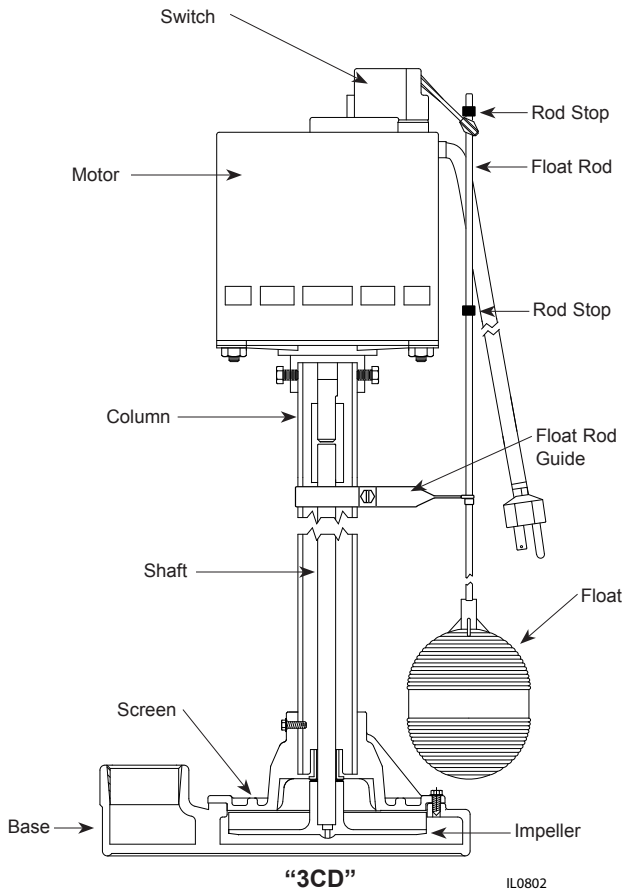

## COLUMN SUMP PUMP REPAIR PARTS

(For Pricing Refer To Repair Parts Price List)

MODEL NO.	DATE CODE							
	95-03 thru 01-10		01-11 thru 09-06			After 09-07		
	3CD	3CE	3CD	3CE	5CDH	3CD	3CE	5CDH
DESCRIPTION	PART NUMBER							
Base	132139	N/R	132139	N/R	132139	132139	N/R	132139
Screen	130503	N/R	130503	N/R	130503	130503	N/R	130503
Base & Screen	N/R	138050	N/R	138050	N/R	N/R	138050	N/R
Column	128319	128319	128319	128319	128319	128319	128319	128319
Machine Screw 1/4" - 20 x 1/2"	* (2)	* (2)	*(2)	*(2)	*(2)	*(2)	*(2)	*(2)
Washer/Thrust	N/R	N/R	139496	139496	139497	139496	139496	139497
Shaft	N/A	N/A	138970	138970	138970	138970	138970	138970
Impeller	N/A	N/A	132073	132073	132073	132073	132073	132073
Float Rod Guide w/Screw	132012	132012	132012	132012	132012	132012	132012	132012
Float Rod w/Stops	135267	135267	135267	135267	135267	135267	135267	135267
Rod Stops (2)	135266	135266	135266	135266	135266	135266	135266	135266
Float	001134	001134	001134	001134	001134	001134	001134	001134
Switch	133817	133817	133817	133817	133817	133817	133817	133817
Motor w/Switch & Cord	128758	128758	128758	139359	137273	128758	128758	137273

(\*) Standard hardware item  
 (†) Cast Iron — Plastic base not available  
 (N/A) Not available  
 (N/R) Not required